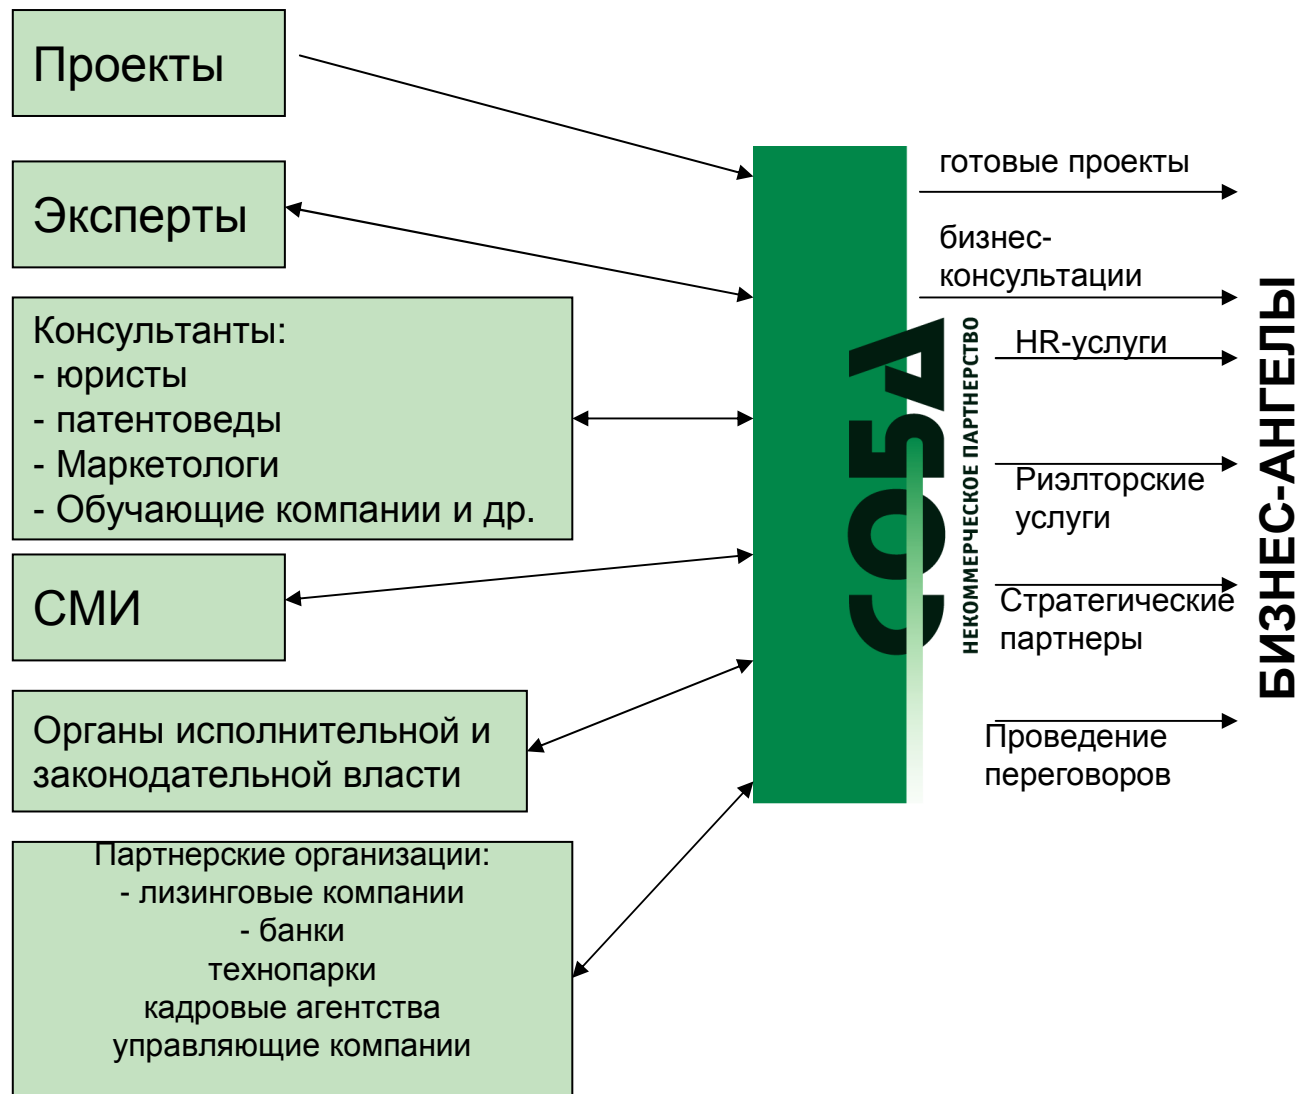

190098, СПб,
пл. Труда, 4, оф.90

312-2760

saba@tpinvest.ru

СОБА это не только база проектов, но и эксперты, партнерские организации, связанные между собой

СОБА

НЕКОММЕРЧЕСКОЕ ПАРТНЕРСТВО

www.soba.spb.ru
www.tpinvest.ru